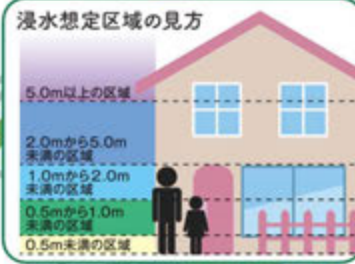

洪水ハザードマップ

概要版

流山市の洪水ハザードマップを参考にして作製してあります。詳しくは、流山市のホームページをご覧ください。

●利根川水系江戸川洪水想定区域図(17.3.28)
国土交通省関東地方整備局江戸川河川事務所
洪水想定は江戸川において、昭和22年のカスリーン台風発生時(八斗島上流3日連続雨量318mm)と同程度の大雨が降った場合を想定して作成しています。

200年に一度の大雨で一級河川江戸川が増水し、万一、市内の堤防が決壊した場合に想定される浸水状況を表し、洪水ハザードマップにしました。

病院一覧 (医療法による病院)

施設名	電話番号
江陽台病院	04-7153-2555
千葉愛友記念病院	04-7159-1611
東葛病院	04-7159-1011
流山中央病院	04-7154-5741
柏の東北総合病院	04-7155-5551
おおたかの森病院	04-7141-1117

防災関係機関一覧

施設名	電話番号
市役所	04-7158-1111
水道局	04-7159-5311
消防本部中央消防署	04-7158-0119
北消防署	04-7152-0119
東消防署	04-7146-0119
南消防署	01-7159-0119
警察署	04-7159-0110

避難所・避難場所一覧

施設名	電話番号	施設名	電話番号	施設名	電話番号
1 流山市立流山小学校	▲ 04-7158-1043	26 千葉県立流山おおたかの森高等学校	04-7154-3551	52 流山市野々下福祉会館	04-7145-9500
2 流山市立新川小学校	▲ 04-7152-3004	27 千葉県立特別支援学校流山高等学園第二キャンパス	04-7141-9900	53 流山市南流山福祉会館	▲ 04-7150-4320
3 流山市立八木南小学校	▲ 04-7158-1142	28 千葉県立流山南高等学校	▲ 04-7159-1231	54 流山市赤城福祉会館	▲ 04-7158-4545
4 流山市立八木北小学校	▲ 04-7152-4604	29 千葉県立流山北高等学校	▲ 04-7154-2100	55 流山市平和台福祉会館	▲ 04-7158-4246
5 流山市立江戸川台小学校	04-7152-0103	30 東洋学園大学	▲ 04-7150-3001	56 流山市生涯学習センター	04-7150-7474
6 流山市立東小学校	04-7145-3369	31 江戸川大学	04-7152-0661	57 流山市文化会館	04-7158-3462
7 流山市立東深井小学校	04-7153-3430	32 千葉県立特別支援学校流山高等学園	04-7148-0200	58 流山市北部公民館	04-7153-0567
8 流山市立立懸ヶ崎小学校	▲ 04-7158-5911	33 流山市勤労者総合福祉センター	04-7155-5701	59 千葉県立生涯学習センター東葛学園江戸川台校舎	04-7152-1181
9 流山市立西初石小学校	▲ 04-7154-5863	34 流山市勤労者体育施設	04-7155-5701	60 流山市東部公民館	04-7144-2988
10 流山市立向小金小学校	04-7174-1320	35 流山市立図書館・博物館	▲ 04-7159-3434	61 流山市初石公民館	04-7154-9101
11 流山市立長崎小学校	04-7145-2111	36 流山市立中野久木保育所	04-7152-0921	62 流山市南流山センター	▲ 04-7159-4511
12 流山市立立山小学校	04-7154-6937	37 流山市立平和台保育所	04-7158-1424	63 おおたかの森センター	04-7159-7031
13 流山市立流山北小学校	▲ 04-7159-5674	38 流山市立江戸川台保育所	04-7152-0611	64 キックマン アリーナ(市民総合体育館)	04-7159-1212
14 流山市立東深井小学校	04-7154-8655	39 流山市立向小金保育所	04-7174-5217	65 東深井地区公園	04-7150-6092
15 流山市立南流山小学校	▲ 04-7159-2521	40 流山市立東深井保育所	04-7154-6025	66 南流山中央公園	▲ 04-7150-6092
16 流山市立おおたかの森小学校	04-7159-7001	41 高齢者福祉センター 森の倶楽部	04-7152-2373	67 東部近隣公園	▲ 04-7150-6092
17 流山市立おおたかの森中学校	04-7159-7002	42 流山市駒木台福祉会館	04-7154-4821	68 三輪野山近隣公園	04-7150-6092
18 流山市立南郡中学校	04-7158-0137	43 流山市流山福祉会館	▲ 04-7159-1520	69 運河水辺公園	▲ 04-7150-6092
19 流山市立北部中学校	04-7152-0036	44 流山市江戸川台福祉会館	04-7154-3026	70 平和台2号公園	▲ 04-7150-6092
20 流山市立東部中学校	04-7144-3514	45 流山市西深井福祉会館	04-7154-3120	71 松ヶ丘ふもと公園	04-7150-6092
21 流山市立西深井小学校	04-7154-5864	46 流山市西井福祉会館	▲ 04-7159-5666	72 西初石近隣公園	04-7150-6092
22 流山市立常盤松中学校	04-7152-0842	47 流山市向小金福祉会館	04-7173-9320	73 江戸川河川敷緑地	▲ 04-7150-6092
23 流山市立八木中学校	04-7159-7461	48 流山市南福祉会館	04-7155-3160	74 総合運動公園	04-7150-6092
24 流山市立南流山中学校	▲ 04-7159-2551	49 流山市十太夫福祉会館	04-7154-5254		
25 流山市立西初石中学校	04-7154-3091	50 流山市東深井福祉会館	04-7155-3638		
26 千葉県立流山高等学校	04-7153-3161	51 流山市名都借福祉会館	04-7144-5510		

さらに詳細情報を知りたい方は、市で発行している「流山市 洪水ハザードマップ」をご覧ください。