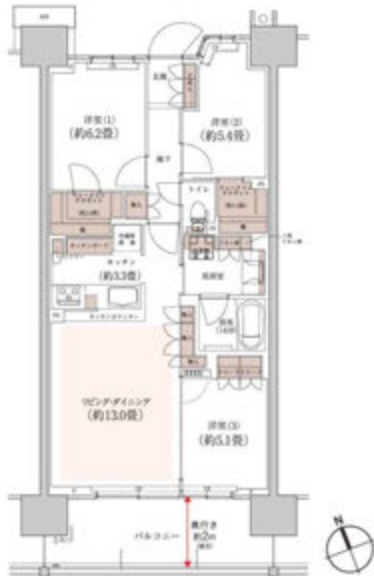

park CITY
パークシティ
柏の葉キャンパス
サウスフロント

パークシティ
柏の葉キャンパス
サウスフロント

SOUTH FRONT BEGIN

建物内モデルルーム公開中 | 「柏の葉キャンパス」駅 徒歩4分 (約310m)