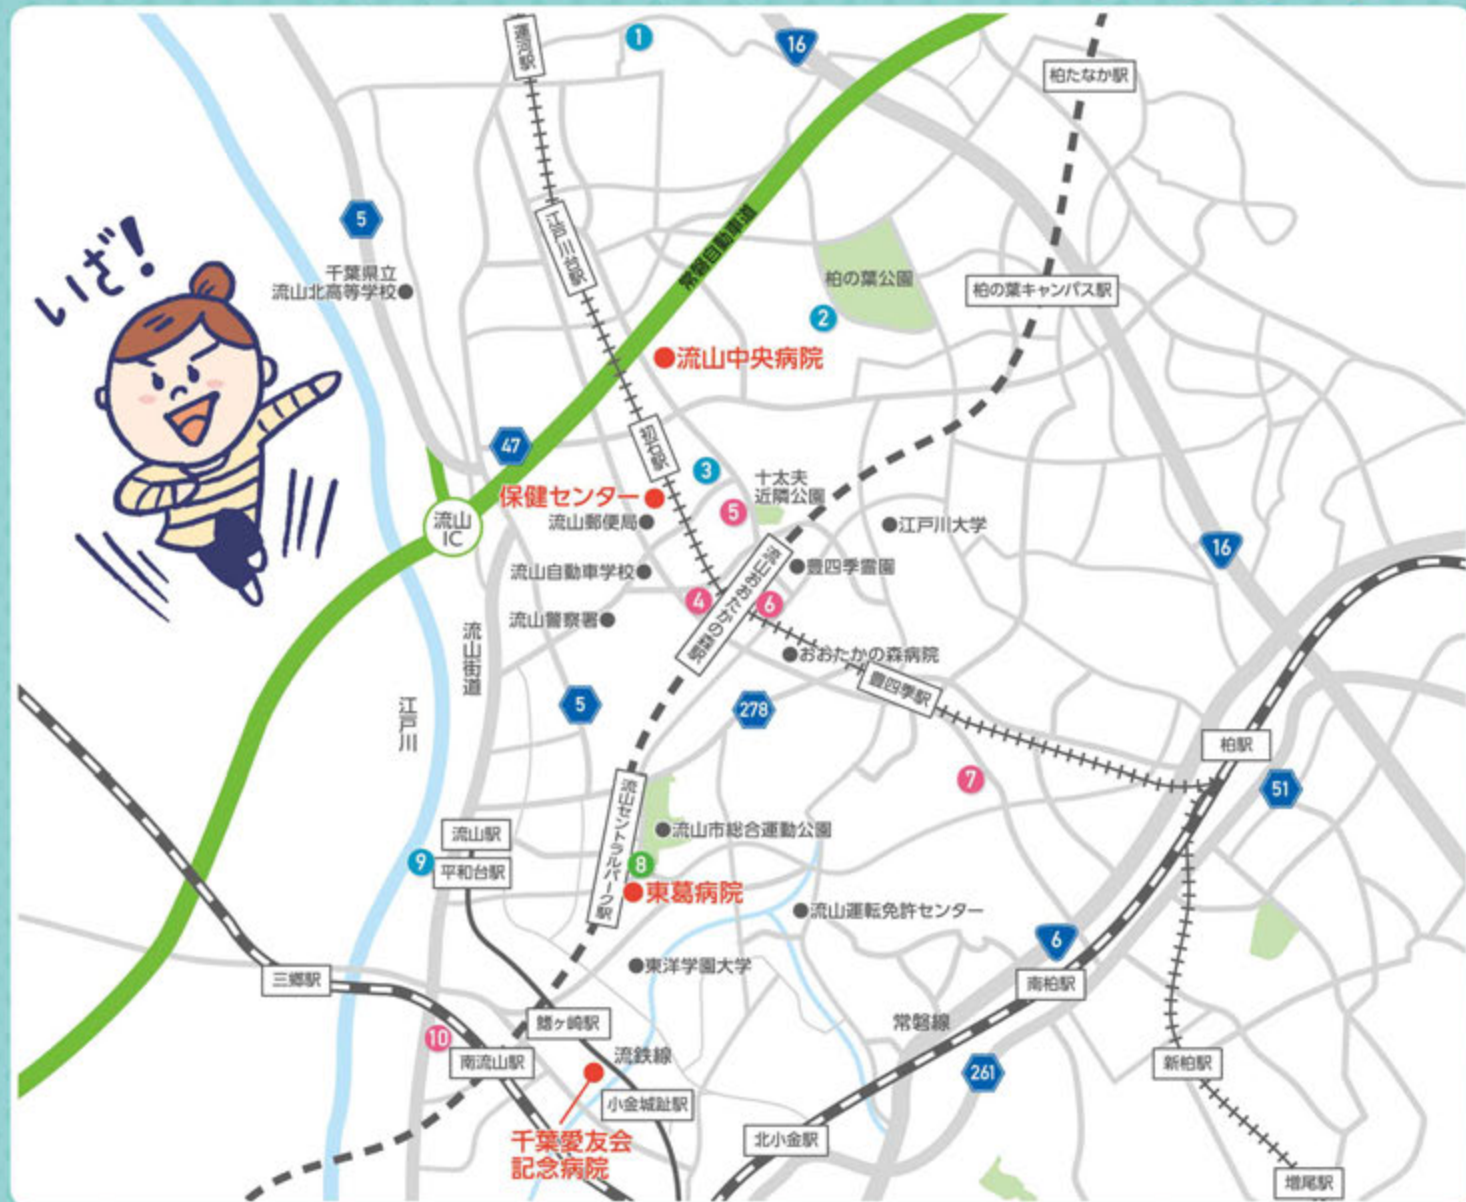

# メディカルマップ

子どもが急に熱を出した・歯が痛い・体がだるい…何かあった時に頼りになるのは町の医療機関。  
いざという時のために知っておきたい流山エリアのマップ付きガイド。

病院

歯医者

薬局

キッズ  
スペース  
あり