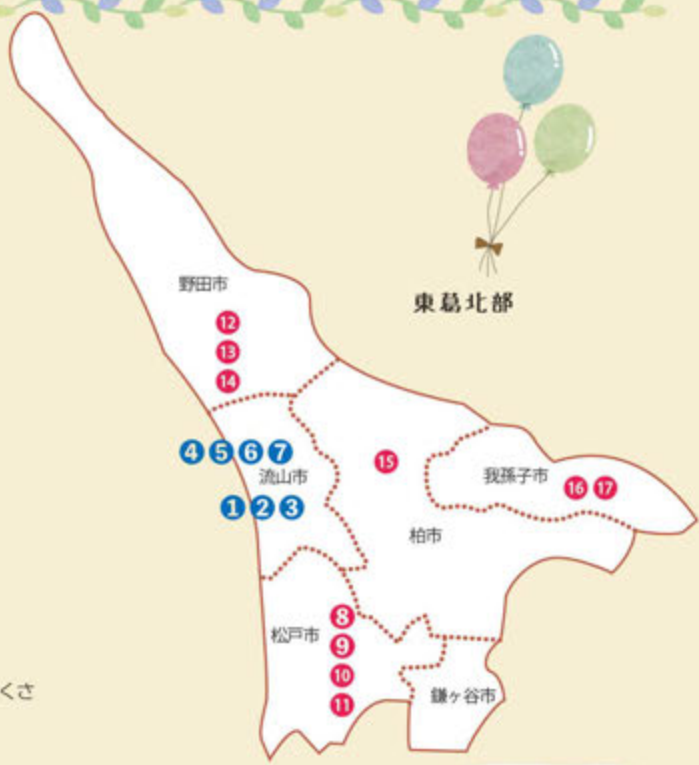

東京勤労者医療会事業所

1. 1 東葛病院
2. 2 東葛病院付属 流山セントラルパーク駅前診療所
3. 3 東葛歯科
4. 4 東葛病院付属診療所
5. 5 たんぼ訪問看護ステーション
6. 6 看護小規模多機能型居宅介護
7. 7 通所リハビリテーション「えがお」
8. 8 新松戸診療所
9. 9 新松戸メンタルクリニック
10. 10 新松戸診療所 歯科
11. 11 たんぼ訪問看護ステーション 新松戸出張所
12. 12 野田南部診療所
13. 13 野田南部歯科
14. 14 たんぼ訪問看護ステーション 野田南部出張所
15. 15 豊四季訪問看護ステーション
16. 16 あびこ診療所
17. 17 豊四季訪問看護ステーション サテライト我孫子わかかさ