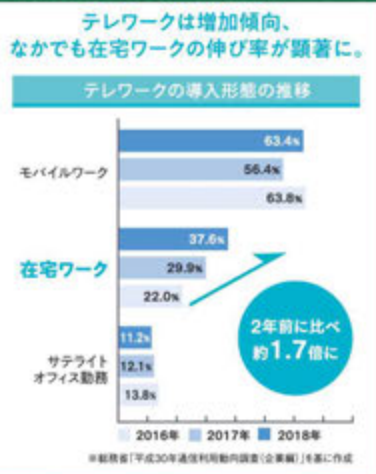

来月号のプレゼントは!
JAとうかつ中央 流山経済センター
流山産コシヒカリ新米10kg (白米)

04-7150-2255 流山市野々下1-304
8:45-17:00 土・日・祝
www.ja-toukatsuchuu.or.jp

いつもご愛読頂きありがとうございます。誠にありがとうございます。読者の皆様「なちゅら大賞」に日頃の感謝を込めて、「来月号のお題」の中から、「大賞に選ばれた方には、豪華プレゼントを差し上げます。皆様のおかげで、面々お仕事をしております。まっとうにお待ちしております。」

来月号のお題
大掃除をしてきた思い出の品

大掃除に見つけてしまったもの、つい思いを馳せて作業が進まない、そんな経験はありませんか? 出てきたものそのエピソードを教えてください。

編集後記

たくさんのお便りありがとうございます!

- ●私ごとなのですが、個人で流山のお店のイラストを描かせていただいています。ありがたい事に10/1~10/13の間、森の図書館で展示会をすることになりました。良かったら見に来ていただけたら嬉しいです。(さとぼん)
- ●今月、暑さとコロナ禍が長引く中、社用車の走行メーターが77777を表示。営業や取材で日たたくさんの人と出会いながら、こうして走らせていただいている事が幸せでラッキーなのだと教えてもらった気がしました。(じ〜こ)
- ●秋です〜♪ 過ごしやすい季節ですね。運動を始めるのは、丁度いいですね(*'*)そして食欲の秋(笑)運動して美味しいご飯を食べて心も体も元気になりましょう(*'*)この猛暑でも食欲落ちないって...自分が凄いなと思った夏の思い出(爆)(たけぼよ)

相続手続きはお済みでしょうか?

不動産の相続手続(名義変更) 預貯金・株式の相続手続
遺産分割協議書の作成 相続放棄 遺言書の作成 など
相続手続きのことでお悩みの方はお気軽にご相談ください。

初回相談無料

「元裁判所書記官」が運営する司法書士事務所です。
流山パーク司法書士事務所

流山市野々下182-1001 流山セントラルパーク駅前徒歩2分

ご相談予約お問い合わせ 平日9:00-18:00 ☎04-7128-7616

https://www.nagareyama-park.com/

今だからこそ注目される
積水ハウスがご提案する宿泊施設事業

SLOW & SMART
ゆっくり生きてゆく、住まいの先達様。

Q 今なぜ宿泊施設事業なのか?
A 「在宅ワーク」の普及により、キッチンやインターネット環境などの生活環境が整った施設が求められています。

CASE 01
プライベートゾーンは守りながら、ワークスペースを共有化。
共有部にワークスペースを設計。異業種交流や情報交換のきっかけにもなります。

CASE 02
家族の気配を身近に家なかの仕事専用スペースで集中力 UP!
仕事に集中できる空間で気持ちを上手に切り替え、生活面にも目を配りやすくなります。

Q 宿泊施設事業を始めたいが、ノウハウがわからない。
A 積水ハウスが事業計画書をご提案・ご説明します。