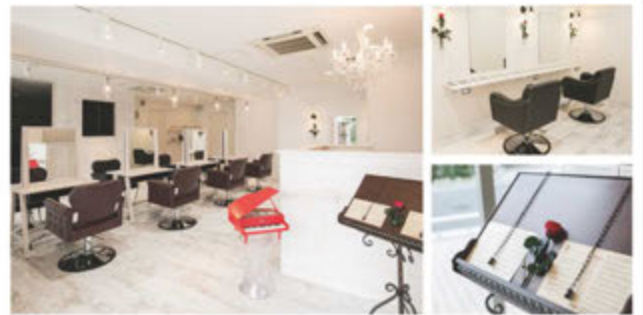

SPACE × HAIR × DESIGN Xyy
空間 × 技術 × 人(スタッフ&お客様) = 交わる場所

HOT PEPPER Beauty AWARD 2016
第1位獲得 流山・三郷・野田エリア ヘアケア特化サロン

南流山 千葉県流山市南流山1-7-2 サンハイツ南流山206
04-7170-2488

流山おおたかの森 千葉県流山市栗初6-185-14 シーサウンド1F
04-7136-1208