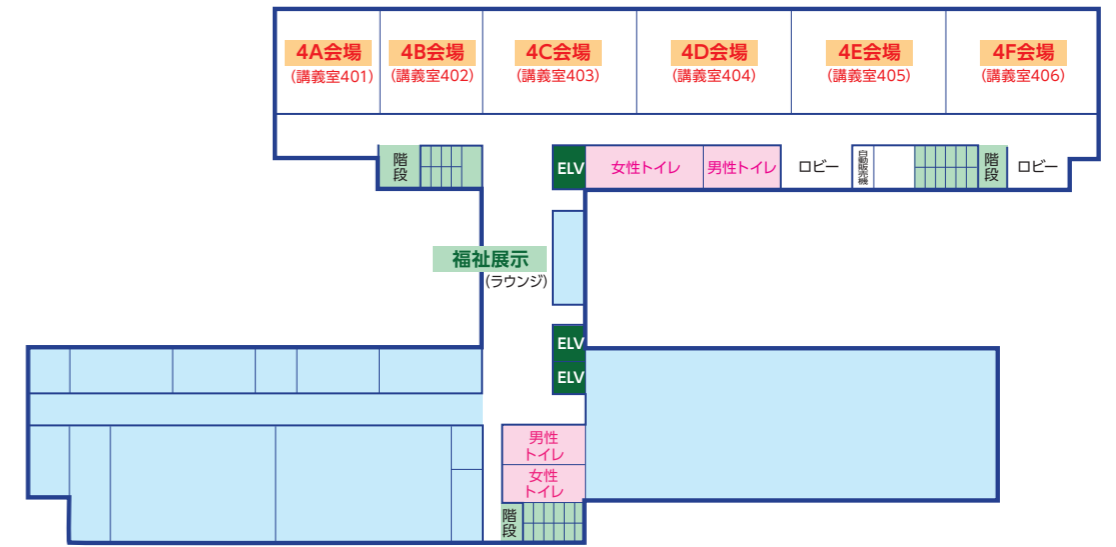

# 会場案内図

2 F

3 F

1 F

4 F

グラウンド(フットサル雨天中止)