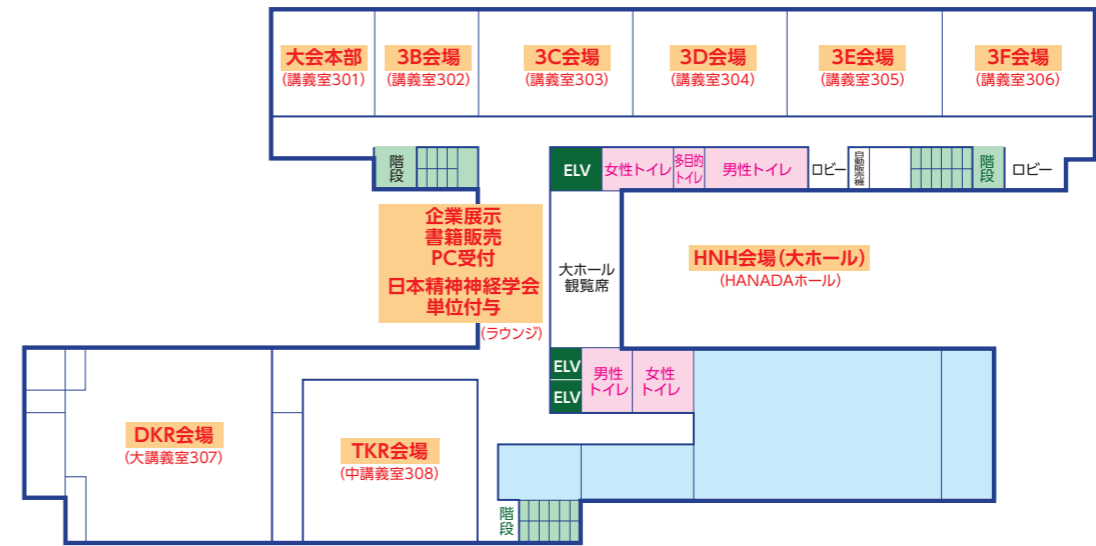

# 会場案内図

2 F

3 F

1 F

4 F

グラウンド(フットサル雨天中止)