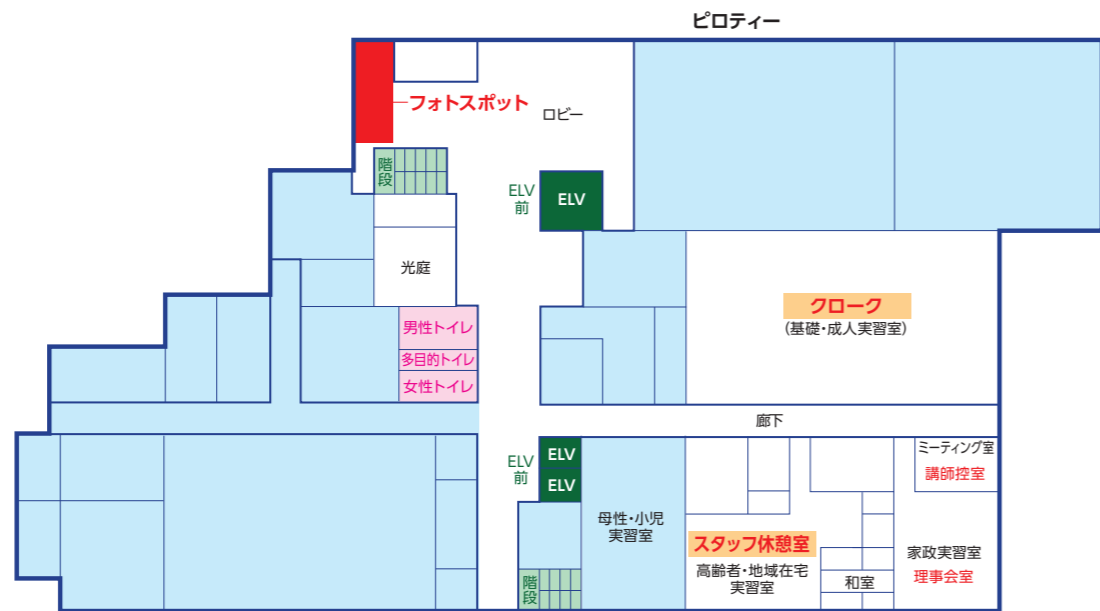

# 会場案内図

2 F

3 F

1 F

4 F

グラウンド(フットサル雨天中止)